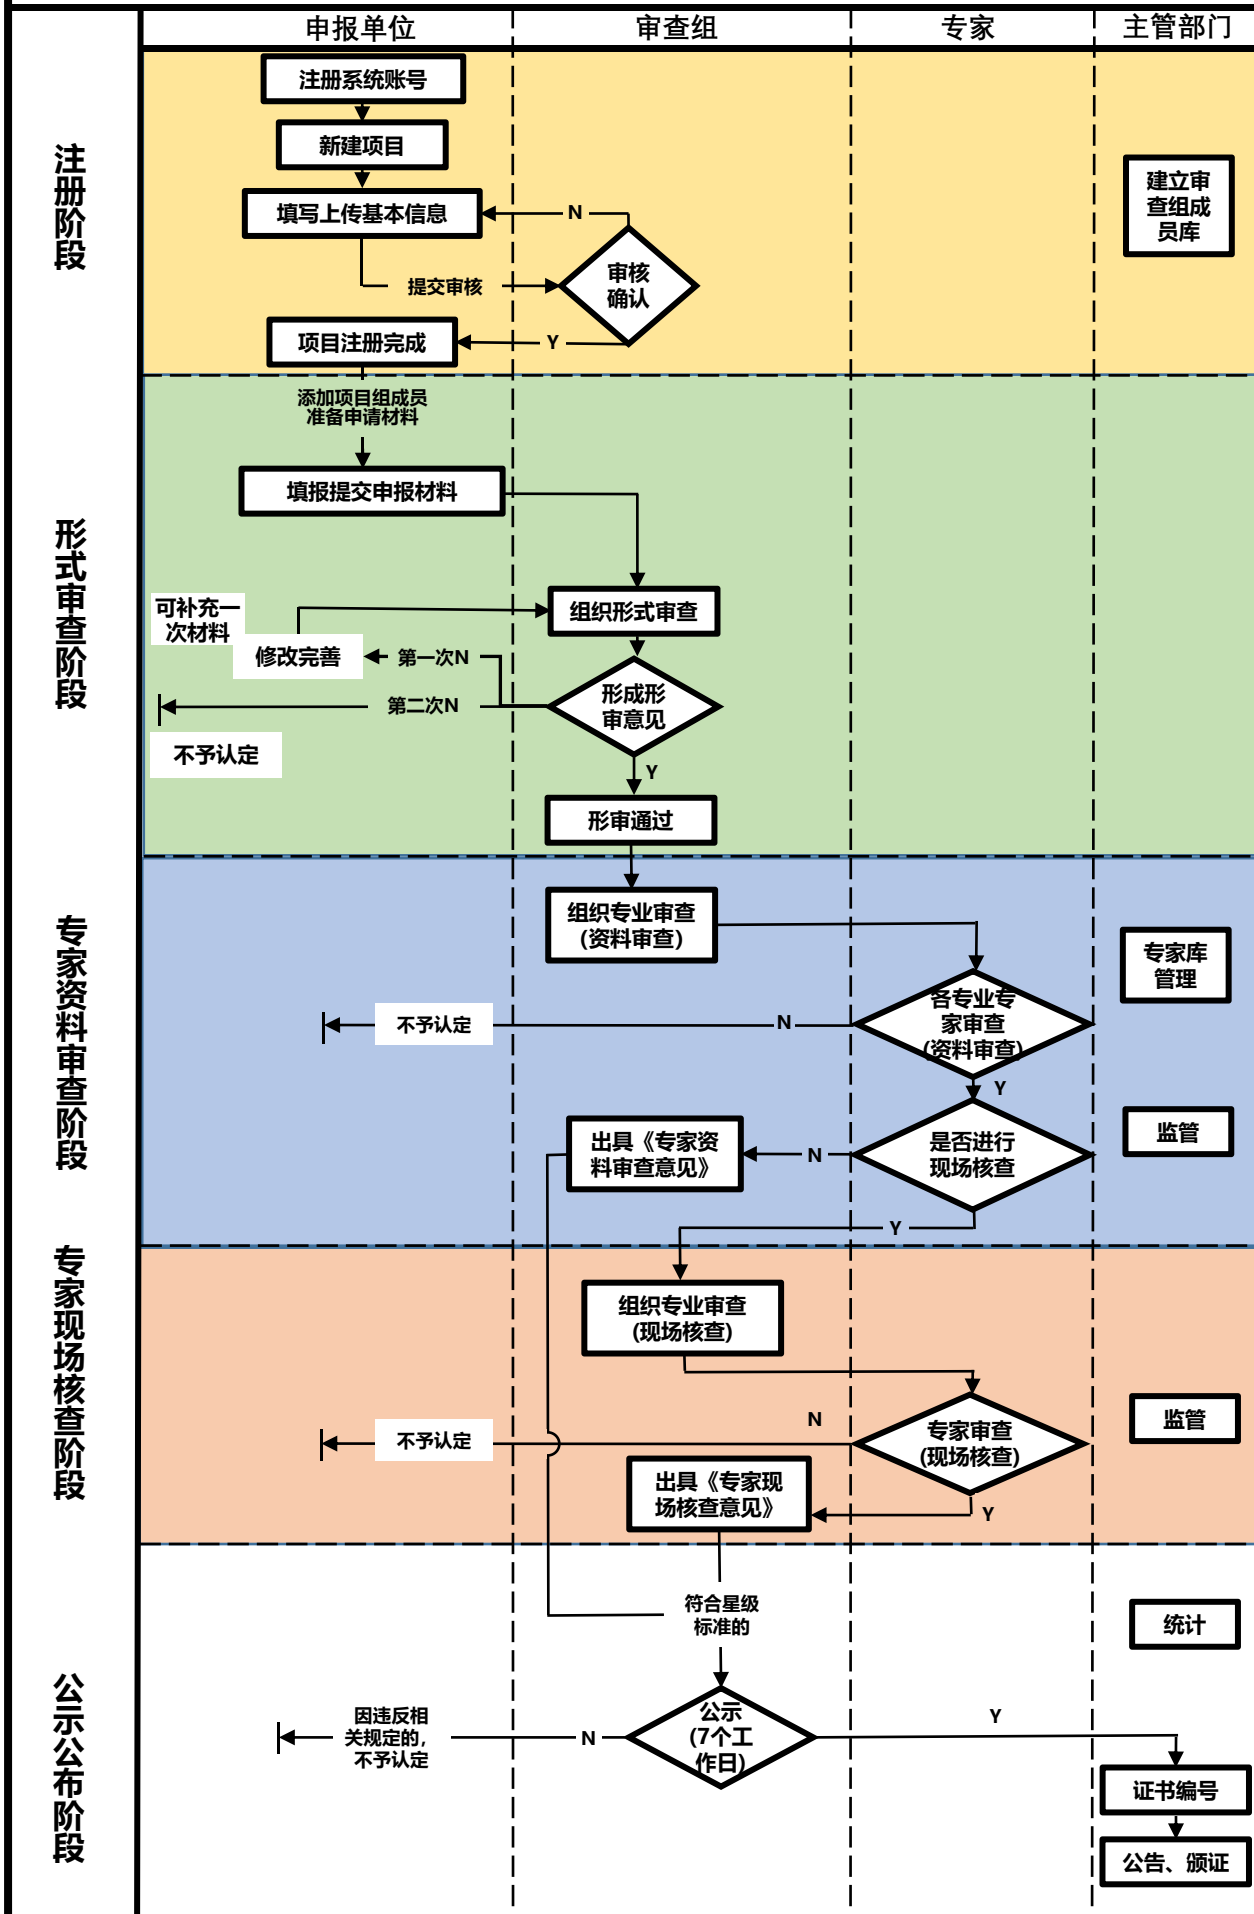

广东省一、二星绿色建筑标识认定流程图

注：Y-通过，N-不通过。